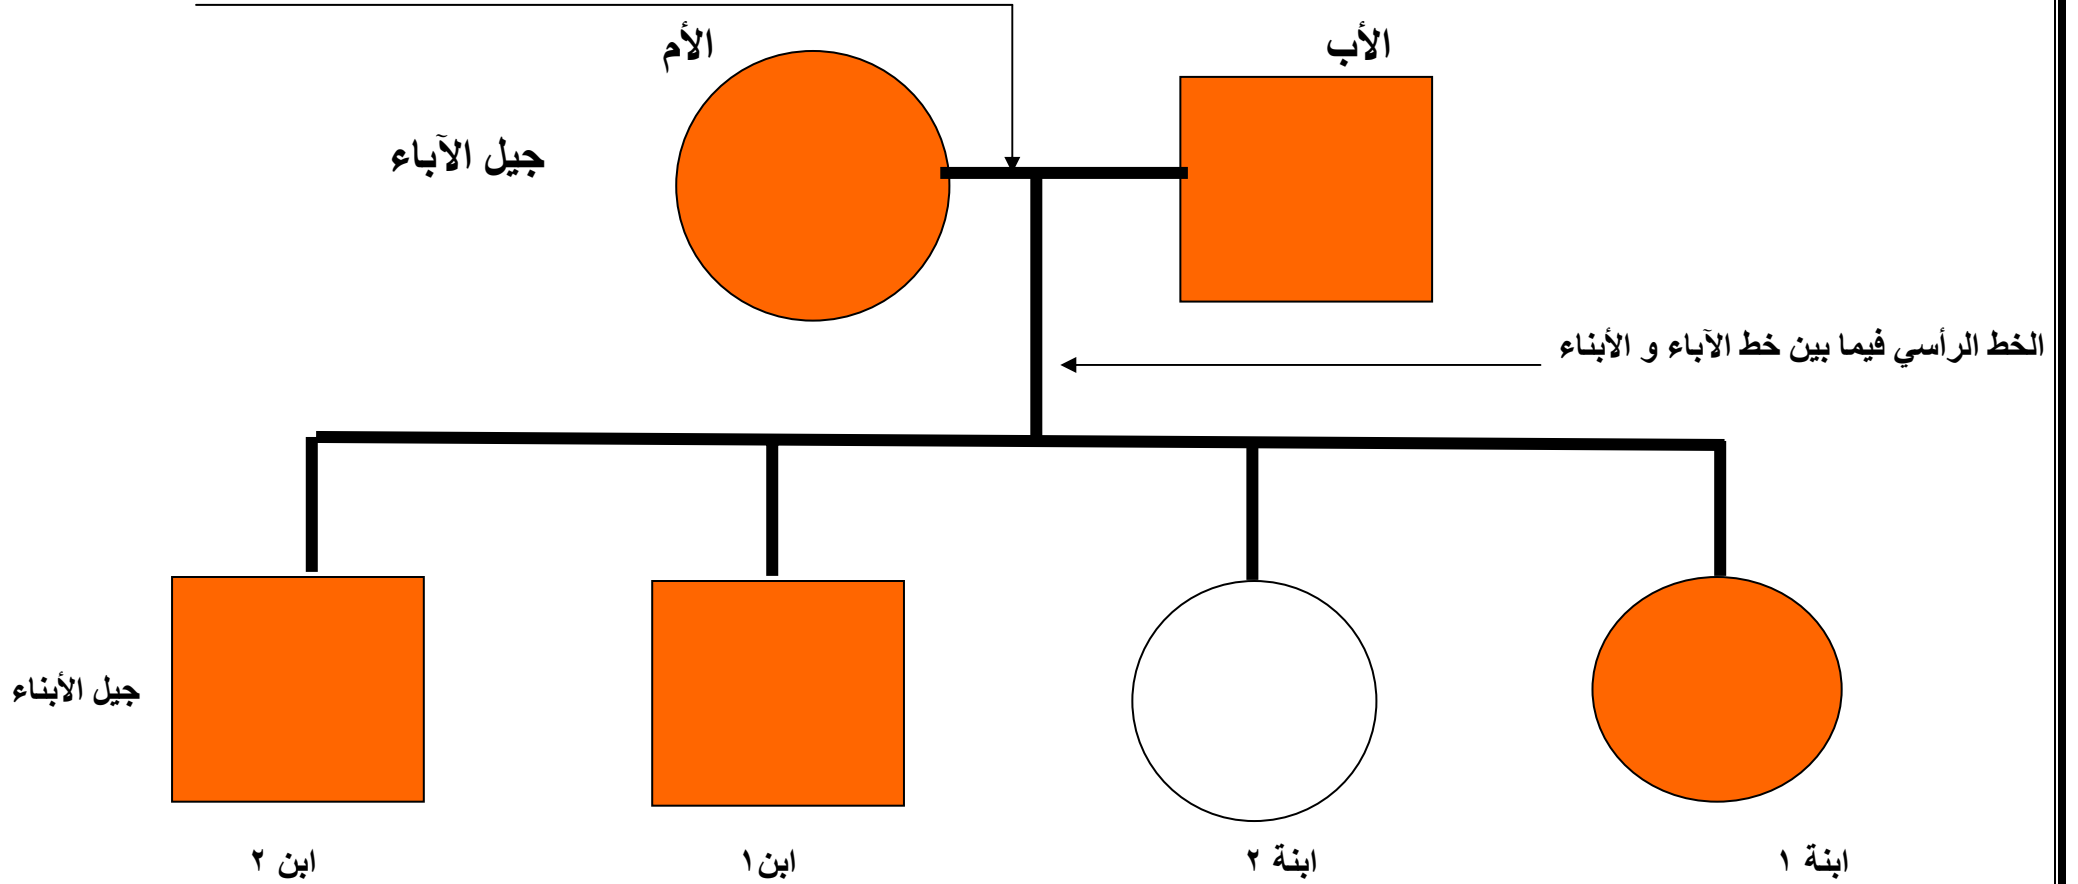

سجل النسب لصفة الرموش القصيرة في عائلة ما
الأم الأب

رموش طويلة (صفة سائدة)

رموش قصيرة (صفة متنحية)

الخط الأفقي بين شخصين (ذكر وأنثى) يعني أنهما أبوان

سجل النسب لصفة الشعر المجعد في عائلة ما

شعر مجعد (صفة سائدة)

شعر أملس (صفة متنحية)