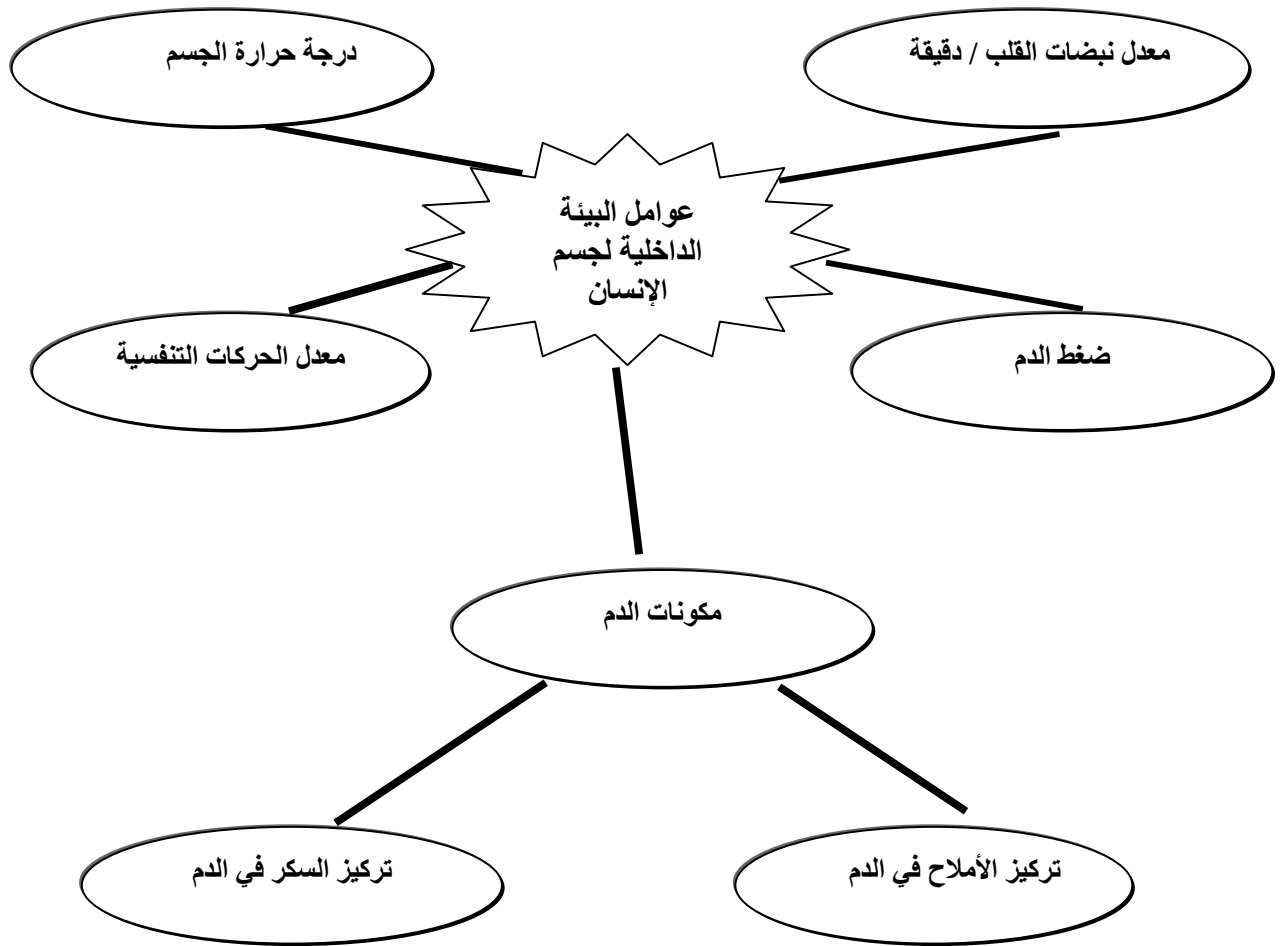

ورقة عمل للصف السابع

اسم طالبات المجموعة :

لتعرف المقصود بالبيئة الداخلية في أجسام الكائنات الحية اقرئي النص التالي :

تتكون أجسام الكائنات الحية معقدة التركيب من مجموعة من الأجهزة ، والتي تضمن بقاءها واستمرارها من خلال أدائها لوظائفها وهناك العديد من الظروف و العوامل الداخلية التي تؤثر و تتأثر بعمل تلك الأجهزة ، وتشكل هذه العوامل البيئة الداخلية لأجسام هذه الكائنات التي تعيش في البيئة الخارجية متغيرة الظروف ، و للتعرف إلى بعض عوامل البيئة الداخلية لجسم الإنسان تأملي المخطط الآتي ، ثم أجبني عن الأسئلة التي تليه:

١- ما أهمية أجهزة الجسم المختلفة للكائن الحي؟

٢- ما الذي يؤثر في عمل أجهزة الجسم المختلفة؟

- ٣- ما هي البيئة الداخلية لأجسام الكائنات الحية ؟
- ٤- اذكر بعض عوامل البيئة الداخلية لجسم الإنسان .
- ٥- حاولي ابتكار أي شكل يروق لك أو تحسني الشكل الموجود بالطريقة التي ترينها مناسبة ، صممي مخطط كما في الشكل أعلاه .